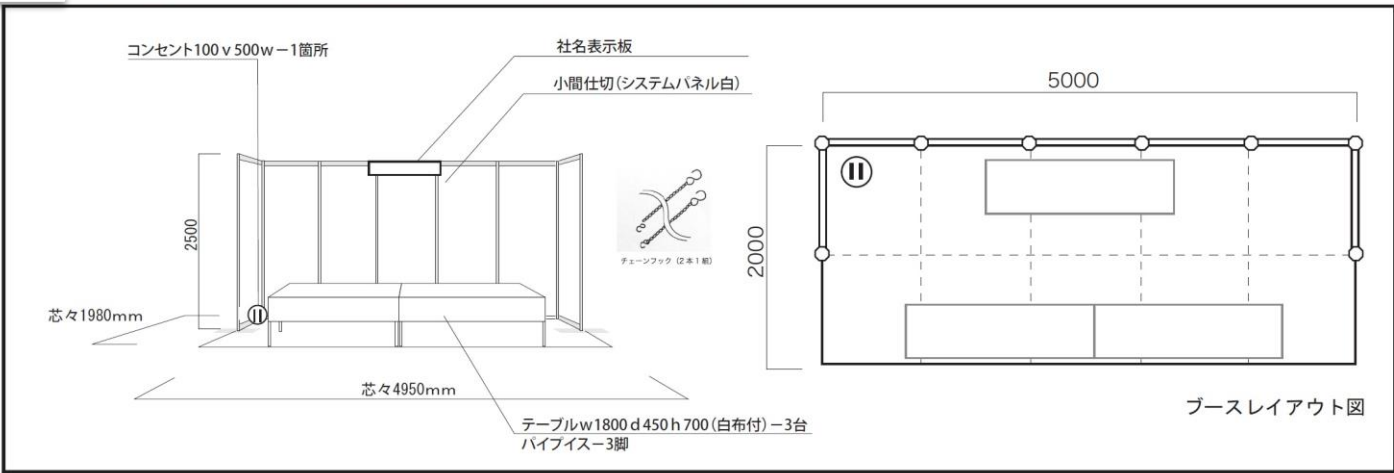

企業、団体による屋外イベント

ステージイベント

主催

(公社)いしかわ環境パートナーシップ県民会議
石川県、いしかわ里山づくり推進協議会

問い合わせ先

(公社)いしかわ環境パートナーシップ県民会議
TEL 076-266-0881 FAX 076-266-0882
ホームページ <http://www.eco-partner.net>

● 1小間ブース基本形態 1小間 サイズ 間口5M×奥行2M

※昨年度