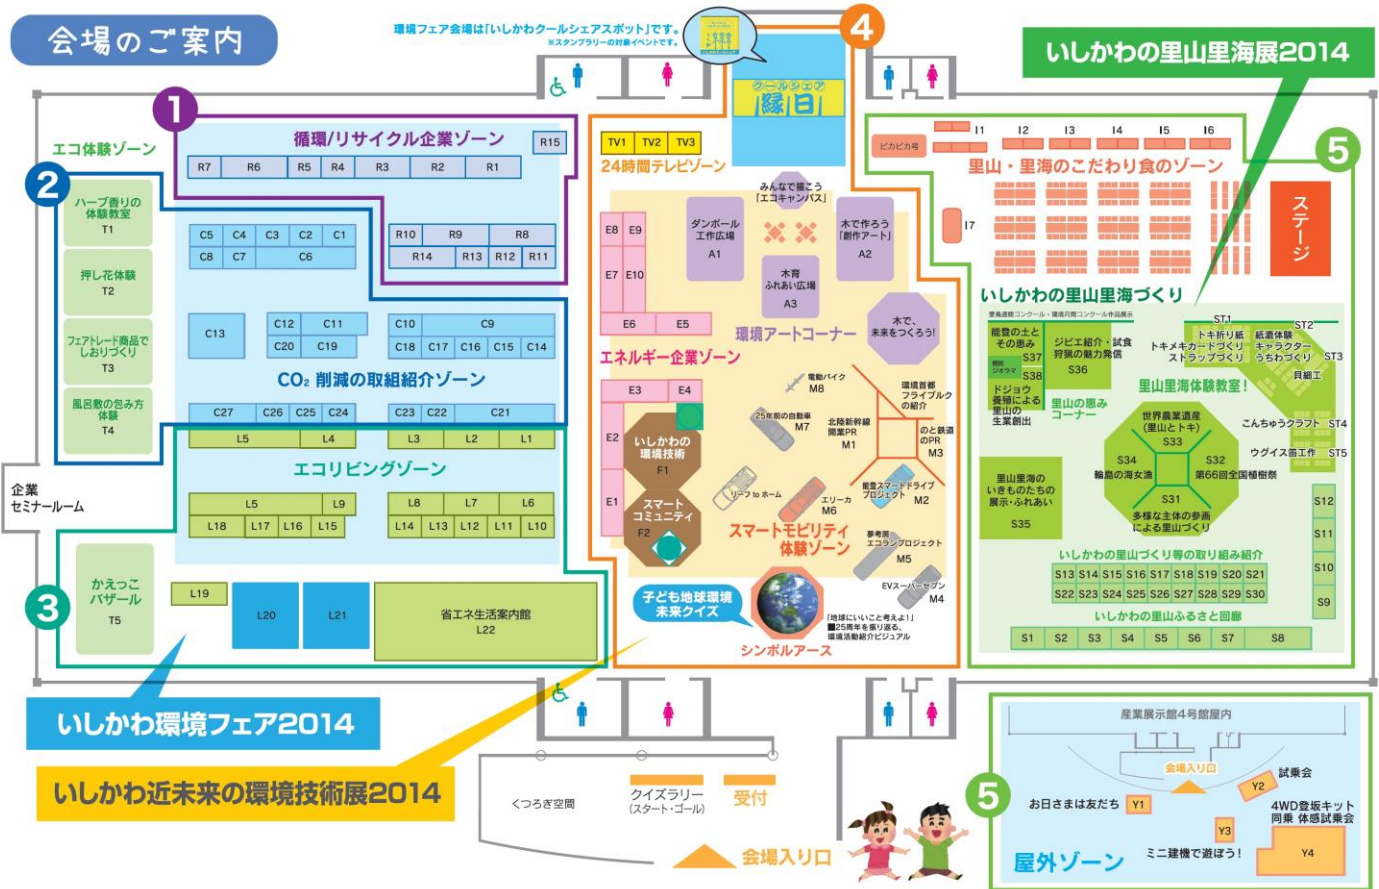

- 今年で26回目の開催を迎える北陸最大級の環境関連イベント
県内外の企業や団体の展示・体験を通じて、いしかわの未来の環境を考える

- 出展のご案内(昨年度のブース形状・会場図・参加団体は裏面をご覧ください。)

1小間(W5m×D2m/2日間) 10万円

※(公社)いしかわ環境パートナーシップ県民会議会員(年会費2万円)は、1小間無料(W3m×D2m)

多くの来場者で賑わう会場(昨年:25,200人)

石川県知事・会場視察

企業、団体による屋外イベント

ステージイベント

主催

(公社)いしかわ環境パートナーシップ県民会議
石川県、いしかわ里山づくり推進協議会

問い合わせ先

(公社)いしかわ環境パートナーシップ県民会議
TEL 076-266-0881 FAX 076-266-0882
ホームページ <http://www.eco-partner.net>

● 1小間ブース基本形態 1小間 サイズ 間口5M×奥行2M

※昨年度

● いしかわ環境フェア2014 会場図／出展企業・団体一覧

※昨年度

出展企業・団体一覧	エリア①	エリア②	エリア③	エリア④	エリア⑤	エリア⑥	エリア⑦
循環/リサイクル企業ゾーン	R1 (一社)パソコンの推進協会	R2 (株)ワタ	R3 (一社)JBRC	R4 デュプロテック(株)	R5 石川県水質浄化対策研究会	R6 石川県農林部 水環境創造課	R7 石川県水道用水供給事業
CO ₂ 削減の取組紹介ゾーン	C1 石川県地球温暖化防止活動推進センター	C2 環境カフェ・セラーズ 石川	C3 (特約)石川子ども環境教育学習基金	C4 石川県公害汚染発生生活同業組合	C5 環境放射線広報キャラバン隊	C6 北陸ネットグループ	C7 石川県土木部
エコリビングゾーン	L1 石川ワンタン(株)	L2 ライガード(株)	L3 パナホーム(株) 北陸支社	L4 大和ハウス工業(株)金沢支店 環境エネルギー営業所	L5 石川県土木部 建築住宅課	L6 日本オーニング協会	L7 (有)西成瓦葺店
エネルギー企業ゾーン	E1 いしかわの環境技術	E2 (株)アイソー	E3 伊藤忠エクスホームライフ中部(株)	E4 石川県建設試験場	E5 (株)日本環境システム	E6 (株)カガクカンパニー(株)カガク(株)販売部	E7 石川県企業振興部 企業課エネルギー対策室
スマートモビリティ体験ゾーン	M1 石川県企業振興部 開発企業課	M2 石川三洋自動車(株)	M3 北一(株)	M4 日本EVクラブ	M5 工業革大学	M6 慶應義塾大学	M7 日本自動車博物館
いしかわの里山里海展2014	S1 石川県農林部 森林管理課	S2 アサヒビール(株) 金沢支社	S3 福富町アソビクラブ	S4 NPO法人 鳥飼山(株) 金沢支店	S5 NPO法人 鳥飼山(株) 金沢支店	S6 NPO法人 鳥飼山(株) 金沢支店	S7 NPO法人 鳥飼山(株) 金沢支店